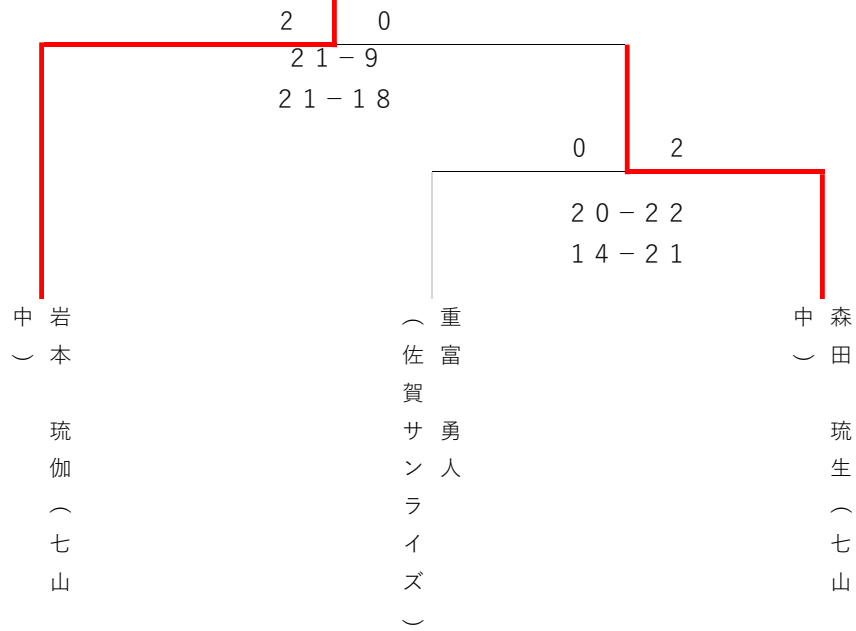

男子単 (ジュニア新人) 第2 出場者決定戦

第2 代表

女子単 (ジュニア新人) 第2 出場者決定戦

第2 代表