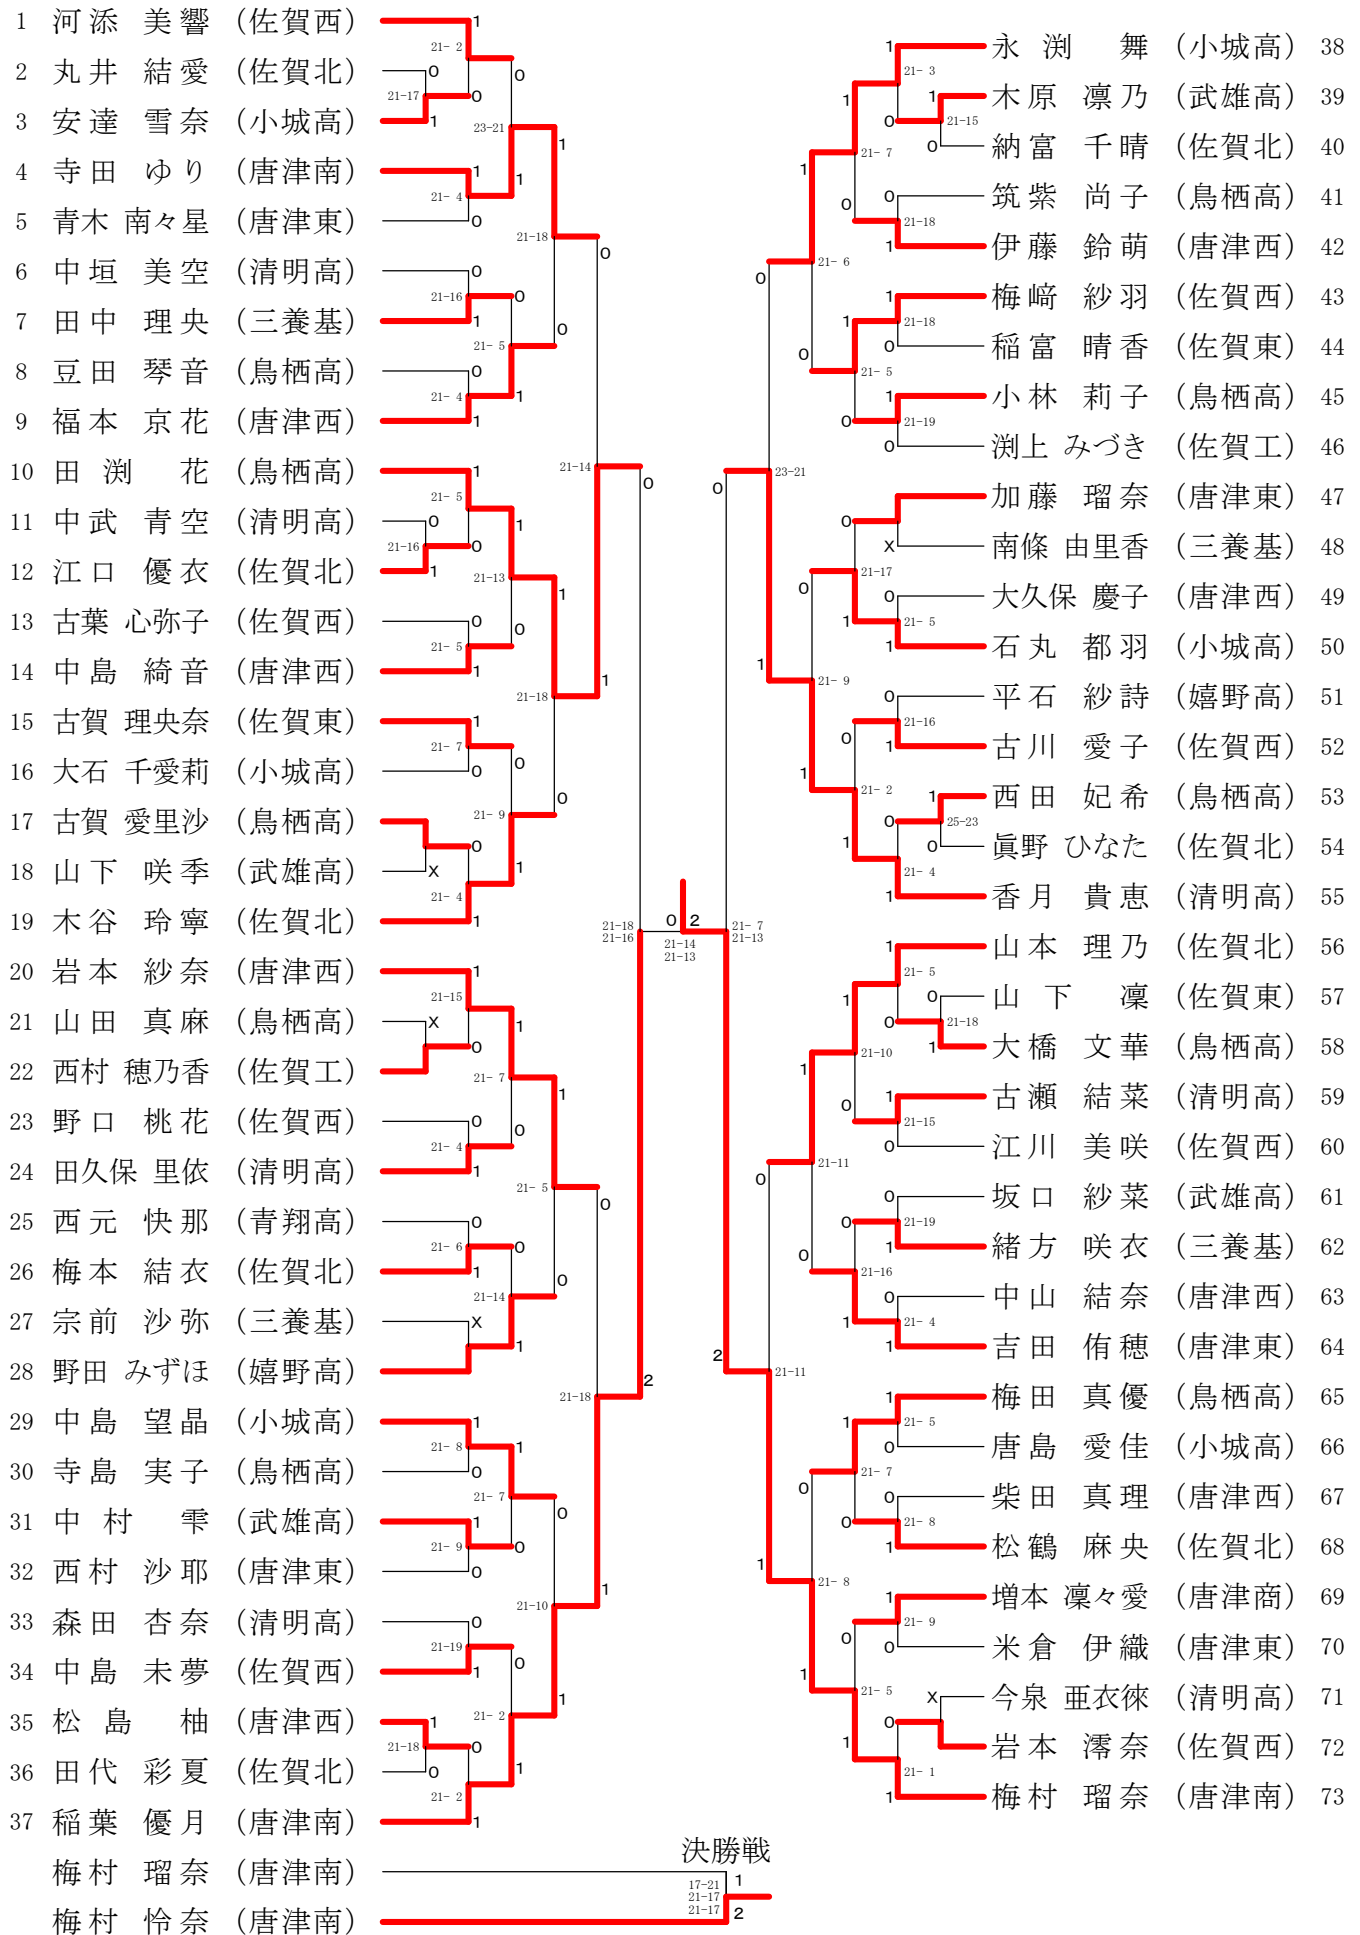

女子シングルスー1

女子シングルスー2

74	梅村 怜奈	(唐津南)	1		1	井上 舞	(唐津南)	111			
75	中川 麻帆	(清明高)	21-2	1	1	21-7	X	中島 由里羽	(佐賀東)	112	
76	大塚 優乃	(三養基)	21-4	0	1	0		古賀 美羽	(唐津西)	113	
77	中島 結愛	(唐津西)	0	21-5	1	21-4		井上 佳帆	(武雄高)	114	
78	江頭 遥菜	(佐賀工)	X		1	21-7		関口 舞	(鳥栖高)	115	
79	古賀 伶菜	(小城高)	1	21-9	1	0	21-13	坂田 美桜	(佐賀西)	116	
80	大城 優月	(鳥栖高)	21-5	0	1	0	22-20	梅崎 風花	(佐賀北)	117	
81	吉永 珠希	(佐賀北)	0	21-16	0	0	21-5	森 玲七	(唐津東)	118	
82	小島 美琴	(佐賀西)	1	21-12	0	1	21-9	大坪 莉子	(小城高)	119	
83	辻 七海	(鳥栖高)	1	21-9	2	2	21-14	垣副 優奈	(佐賀北)	120	
84	山本 理紗子	(武雄高)	21-4	1	1	1	21-5	中尾 瞳子	(佐賀西)	121	
85	仮屋 沙香	(佐賀西)	21-19	0	1	0	21-17	椛島 真帆	(三養基)	122	
86	坂田 絢萌	(佐賀北)	0	21-13	1	0	21-7	小林 希優	(鳥栖高)	123	
87	高崎 美空	(唐津東)	21-2	1	0	1	21-15	坂本 梨帆	(小城高)	124	
88	松尾 美玖	(嬉野高)	1	21-9	0	0	21-12	小森 愛華	(嬉野高)	125	
89	中尾 文香	(小城高)	21-12	0	0	1	21-1	松雪 光桜	(鳥栖高)	126	
90	西田 愛梨	(三養基)	X	21-9	0	1	21-3	松井 杏	(唐津西)	127	
91	木村 朱里	(鳥栖高)	0	1	1	1	21-6	増本 百華	(清明高)	128	
92	中尾 咲希	(唐津西)	21-1	1	2	2	21-9	梅崎 陽菜	(小城高)	129	
93	兵働 春果	(清明高)	1	21-8	2	1	21-4	中島 沙弥香	(佐賀北)	130	
94	内田 彩月	(佐賀西)	21-4	0	1	0	21-6	X	古川 和昊	(武雄高)	131
95	秀島 奈菜美	(佐賀北)	1	21-9	1	0	21-7	池辺 琉羽果	(鳥栖高)	132	
96	久保田 優包	(鳥栖高)	X	0	1	1	21-7	寺田 優奈	(唐津商)	133	
97	小山 美由梨	(唐津商)	0	21-19	1	1	21-14	山口 海来	(清明高)	134	
98	岩谷 優李	(武雄高)	1	21-13	1	0	X	鶴里 珠乃	(鳥栖高)	135	
99	月川 結菜	(佐賀工)	0	21-9	0	0	21-5	0	藤川 みのり	(唐津東)	136
100	谷丸 妃奈	(唐津西)	0	21-9	1	1	21-9	1	寺田 絢音	(唐津西)	137
101	北島 みのり	(三養基)	1	21-6	1	0	21-4	1	古賀 望千能	(佐賀西)	138
102	大野 夢菜	(鳥栖高)	1	21-18	0	0	21-17	0	長野 結衣	(鳥栖高)	139
103	田口 ゆめ	(唐津東)	21-8	0	1	0	21-12	1	中谷 さくら	(佐賀東)	140
104	小宮 萌音	(佐賀東)	1	21-16	0	0	21-9	1	高尾 有希	(清明高)	141
105	森屋 愛心	(小城高)	0	21-7	0	0	21-16	0	庄野 朱音	(佐賀西)	142
106	武富 香璃奈	(佐賀北)	1	21-7	0	0	21-10	1	松尾 絵恋	(小城高)	143
107	川浪 明日美	(佐賀西)	21-8	0	1	0	X	0	田中 悠嘉	(三養基)	144
108	マジェスキ ノエル	(唐津西)	0	21-7	1	1	21-3	1	合力 奈南	(唐津西)	145
109	牟田 奈々美	(清明高)	X	1	1	0	21-11	0	佐藤 咲綺	(佐賀工)	146
110	谷口 未侑	(武雄高)	21-3	1	1	1	21-6	1	中原 菜那	(佐賀北)	147